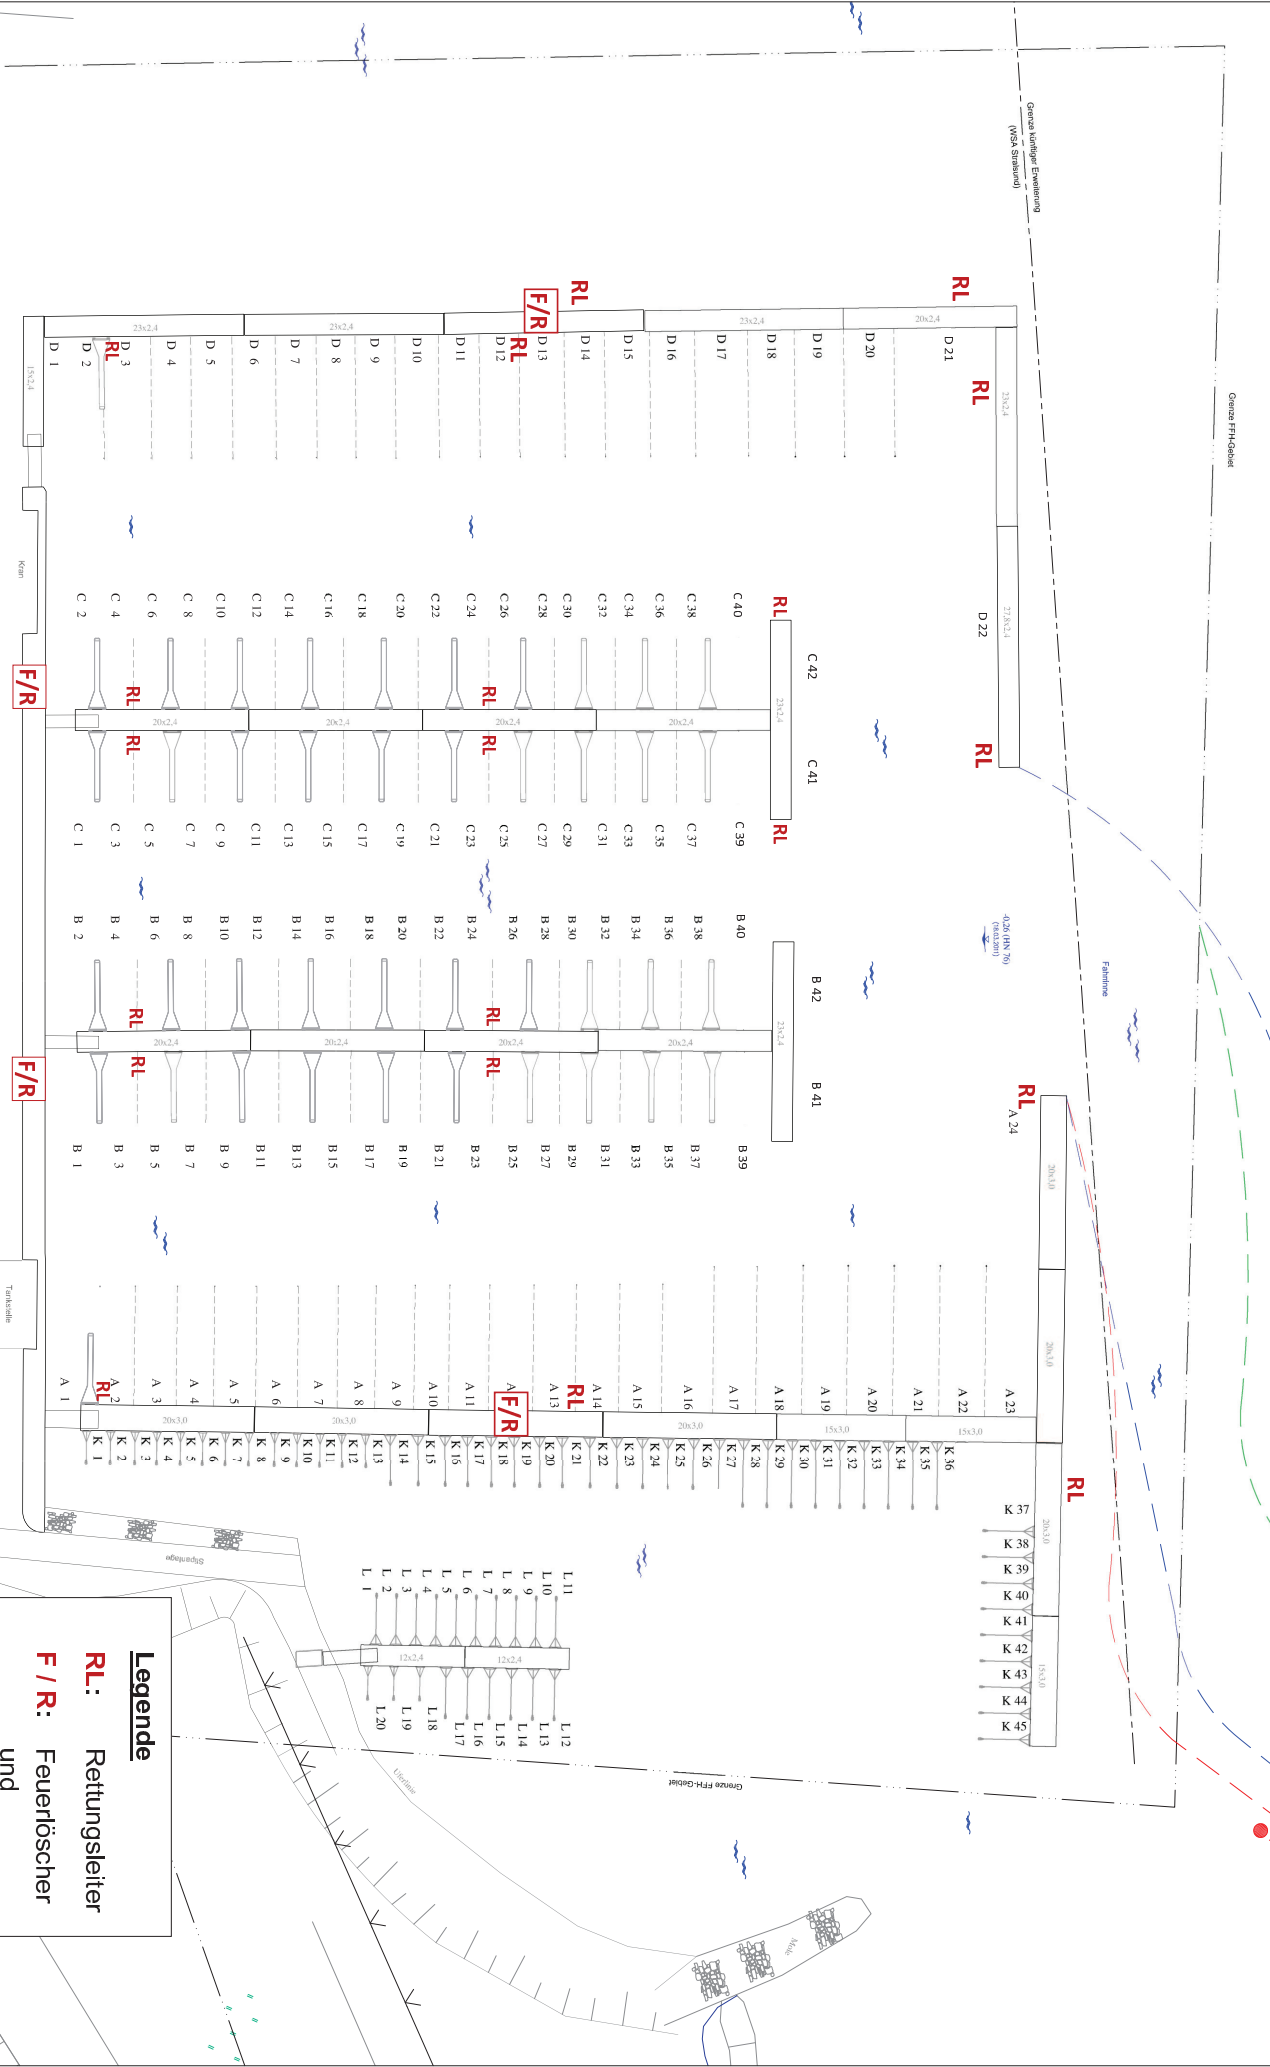

# Marina-Neuhof Yachthafen

**Legende**

**RL:** Rettungsleiter

**F / R:** Feuerlöscher und Rettungsring